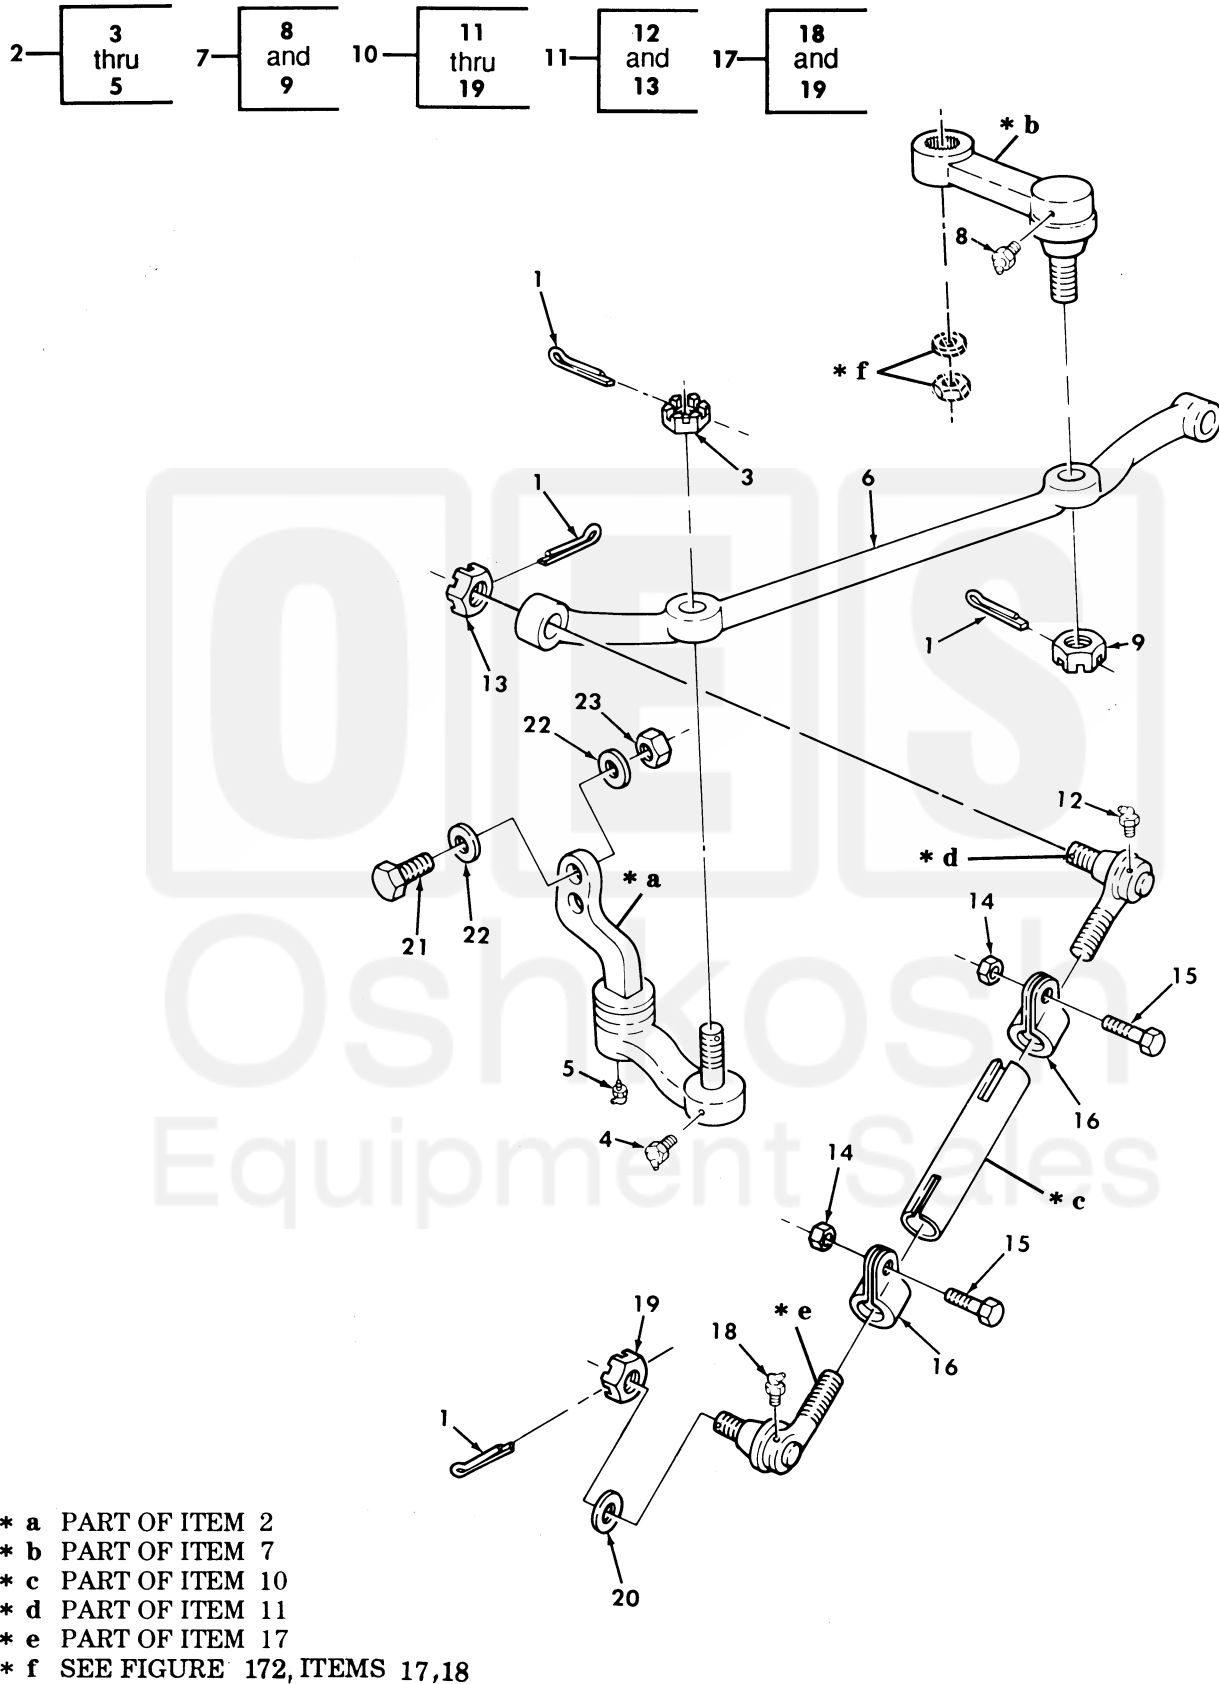

Section II.

TM 9-2320-280-24P-1

Figure 170. Steering Linkage.

SECTION II		TM9-2320-280-24P				
(1)	(2)	(3)	(4)	(5)	(6)	(7)
ITEM NO	SMR CODE	NSN	CAGEC	PART NUMBER	DESCRIPTION AND USABLE ON CODES(UC)	QTY
GROUP 1401 MECHANICAL STEERING GEAR ASSEMBLY						
FIG. 170 STEERING LINKAGE						
1	PAOZZ	5315000120123	24617	137195	PIN,COTTER 1.8 X 1-1/4.....	6
2	PAOZZ	2530012491577	98349	L-20-MA-133-A-11	IDLER ARM,STEERING,.....	1
					UOC:AVY,A11,A13,A14,A15,A20,A24,A25,A26,A27,B16,B17,B18,HVY,H11,H13,H14,H15,H16,H17,H18,H20,H21,H24,H25,H26,H27,H28,MMM	
2	PAOZZ	2530014203839	34623	6004839	IDLER ARM,STEERING,.....	1
					UOC:BVY,B15,B20,B24,B25,C17,NNN	
3	PAOZZ	5310008507004	96906	MS35692-54	.NUT,PLAIN,SLOTTED,H 5/8-18.....	1
4	PAOZZ	4730000504203	24617	9417901	.FITTING,LUBRICATION.....	1
5	PAOZZ	4730000504205	7X677	9411030	.FITTING,LUBRICATION.....	1
6	PAOZZ	2530011859651	19207	12338622	DRAG LINK,STEERING.....	1
					UOC:AVY,A11,A13,A14,A15,A20,A24,A25,A26,A27,B16,B17,B18,HVY,H11,H13,H14,H15,H16,H17,H18,H20,H21,H24,H25,H26,H27,H28,MMM	
6	PAOZZ	2530014203837	34623	6003868	DRAG LINK,STEERING.....	1
					UOC:BVY,B15,B20,B24,B25,C17,NNN	
7	PAOZZ	2530012528362	98349	L-20-MA-132-A-11	ARM,STEERING GEAR.....	1
					UOC:AVY,A11,A13,A14,A15,A20,A24,A25,A26,A27,B16,B17,B18,HVY,H11,H13,H14,H15,H16,H17,H18,H20,H21,H24,H25,H26,H27,H28,MMM	
7	PAOZZ	2530014205180	34623	6004838	ARM,STEERING GEAR.....	1
					UOC:BVY,B15,B20,B24,B25,C17,NNN	
8	PAOZZ	4730000504203	96906	MS15001-1	.FITTING,LUBRICATION.....	1
9	PAOZZ	5310008507004	96906	MS35692-54	.NUT,PLAIN,SLOTTED,H 5/8-18.....	1
10	PAOZZ	2530011942049	98349	L-18-VT-5276-B-1	TIE ROD,STEERING L.H. AND R.H.....	2
				1	UOC:AVY,A11,A13,A14,A15,A20,A24,A25,A26,A27,B16,B17,B18,HVY,H11,H13,H14,H15,H16,H17,H18,H20,H21,H24,H25,H26,H27,H28,MMM	
10	PAOZZ	2530014212563	34623	06005119	TIE ROD,STEERING.....	2
					UOC:BVY,B15,B20,B24,B25,C17,NNN	
11	PAOZZ	2530011892195	98349	L-18-SV-5151-C-1	.TIE ROD END,STEERIN R.H.....	1
				2		
12	PAOZZ	4730000504205	96906	MS15001-3	..FITTING,LUBRICATION R.H.....	1
13	PAOZZ	5310008507004	96906	MS35692-54	..NUT,PLAIN,SLOTTED,H 5/8-18.....	1
14	PAOZZ	5310002416659	96906	MS51943-37	.NUT,SELF-LOCKING,HE 7/16-14.....	2
15	PAOZZ	5305012117478	7X677	9419079	.SCREW,CAP,HEXAGON H 7/16-14 X 1.75	2
16	PAOZZ	5340011918161	98349	L-18-CPS-5-A-10	.CLAMP,LOOP L.H.....	2
17	PAOZZ	2530011972160	98349	L-18-SV-5150-C-1	.TIE ROD END,STEERIN L.H.....	1
				2		
18	PAOZZ	4730000504205	96906	MS15001-3	..FITTING,LUBRICATION L.H.....	1
19	PAOZZ	5310008507004	96906	MS35692-54	..NUT,PLAIN,SLOTTED,H 5/8-18.....	1
20	PAOZZ	5310011517347	24617	2436167	WASHER,FLAT 5/8.....	2
21	PAOZZ	5305007813930	80204	B1821BH038C475N	SCREW,CAP,HEXAGON H 7/16-14 X 4.75.	2
22	PAOZZ	5310008094061	96906	MS27183-15	WASHER,FLAT 7/16.....	4